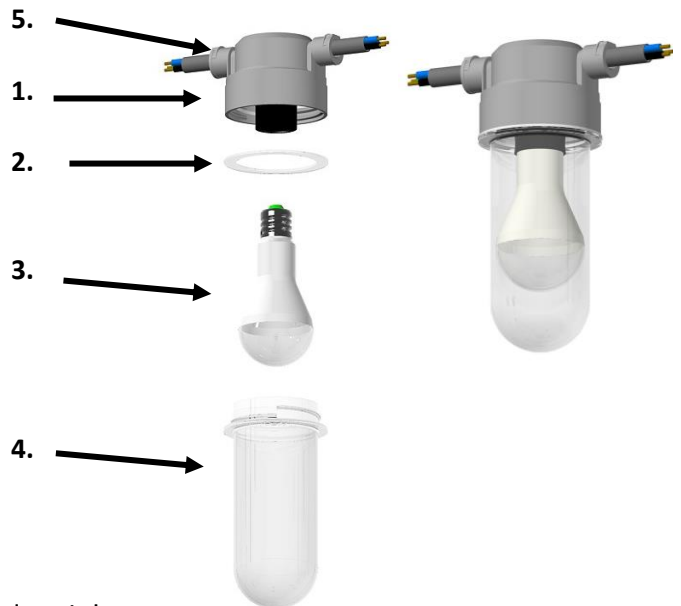

NEDERLANDS – IP65:

Kan in elke stand geïnstalleerd worden.

1. Gasolec VLU-Armatuur:
VLU KABEL of VLU 3-Positions of VLU HIP
2. LP055 Afdichtring voor afdekkap
Zit normaal bij de armatuur
3. LP351 OrionLED 14W lamp
4. LP062 Lampenschroefkap Kort
5. Bij ombouw draai de wartels nog eens aan!

ENGLISH – IP65:

Installation at any angle possible

1. Gasolec VLU Fixture:
VLU CABLE or VLU 3-Positions or VLU HIP
2. LP055 Sealingring for cover VLU fixture
Comes standard with the fixture
3. LP351 OrionLED 14W Lamp
4. LP062 Lamp-screw-on-cover Short
5. When refurbishing fixtures, tighten cable gland again!

DEUTSCH – IP65:

Installation in jeder Winkel möglich

1. Gasolec VLU-Fassung:
VLU KABEL oder VLU 3-Positionen oder VLU HIP
2. LP055 Dichtung für Kappe
Wird standard bei eine Fassung mit geliefert
3. LP351 OrionLED 14W Leuchtmittel
4. LP062 Lampenschraubkappe Kurz
5. Beim Umrüsten – bitte Kabelverschraubung nochmals andrehen!